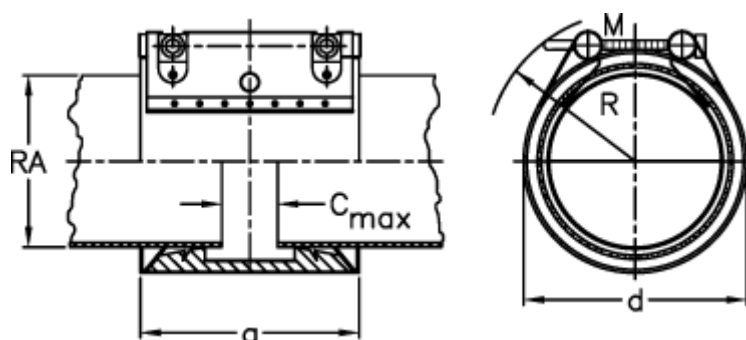

Varenummer: 025818660160
Beskrivelse: Norma Connect rørkobling
PLAST GRIP PGL W5 Ø=160,0 NBR, 16 bar

Mål

a	= 115.0
C max med båndindlæg	= 35
d	= 190
M (Skrue)	= M12
Nominelt tryk (bar)	= 16
R	= 210
RA	= 160.0
RA min-RA max kunststof	= 158,0-162,0